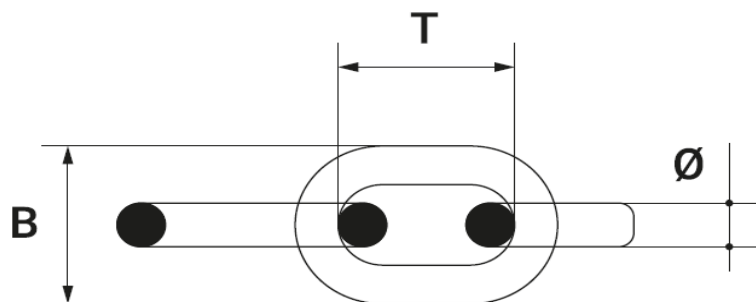

ART. M8888

Catene tipo Genovese aisi 304 / A2

Genovese chains aisi 304 / A2

Codice Articolo <i>Item Number</i>	Ø (mm)	B mm	T mm	Peso (m/gr) <i>Weight (m/gr)</i>	Carico lavoro (Kg) <i>Working Load (Kg)</i>	Carico rottura (Kg) <i>Breaking Load (Kg)</i>	Pezze (mt.) <i>Bundles (mt.)</i>	Pallet (mt.)
M8888-2-2*50	2	9	14	72	25	120	50	3000
M8888-2-3*50	3	13	19	170	55	320	50	3000
M8888-2-4*50	4	16	20,5	300	100	630	50	2000
M8888-2-5*40	5	19,5	23	482	160	1000	40	480
M8888-2-6*30	6	23	28	686	200	1250	30	360
M8888-2-8*22	8	30,5	35	1250	400	2500	22	264